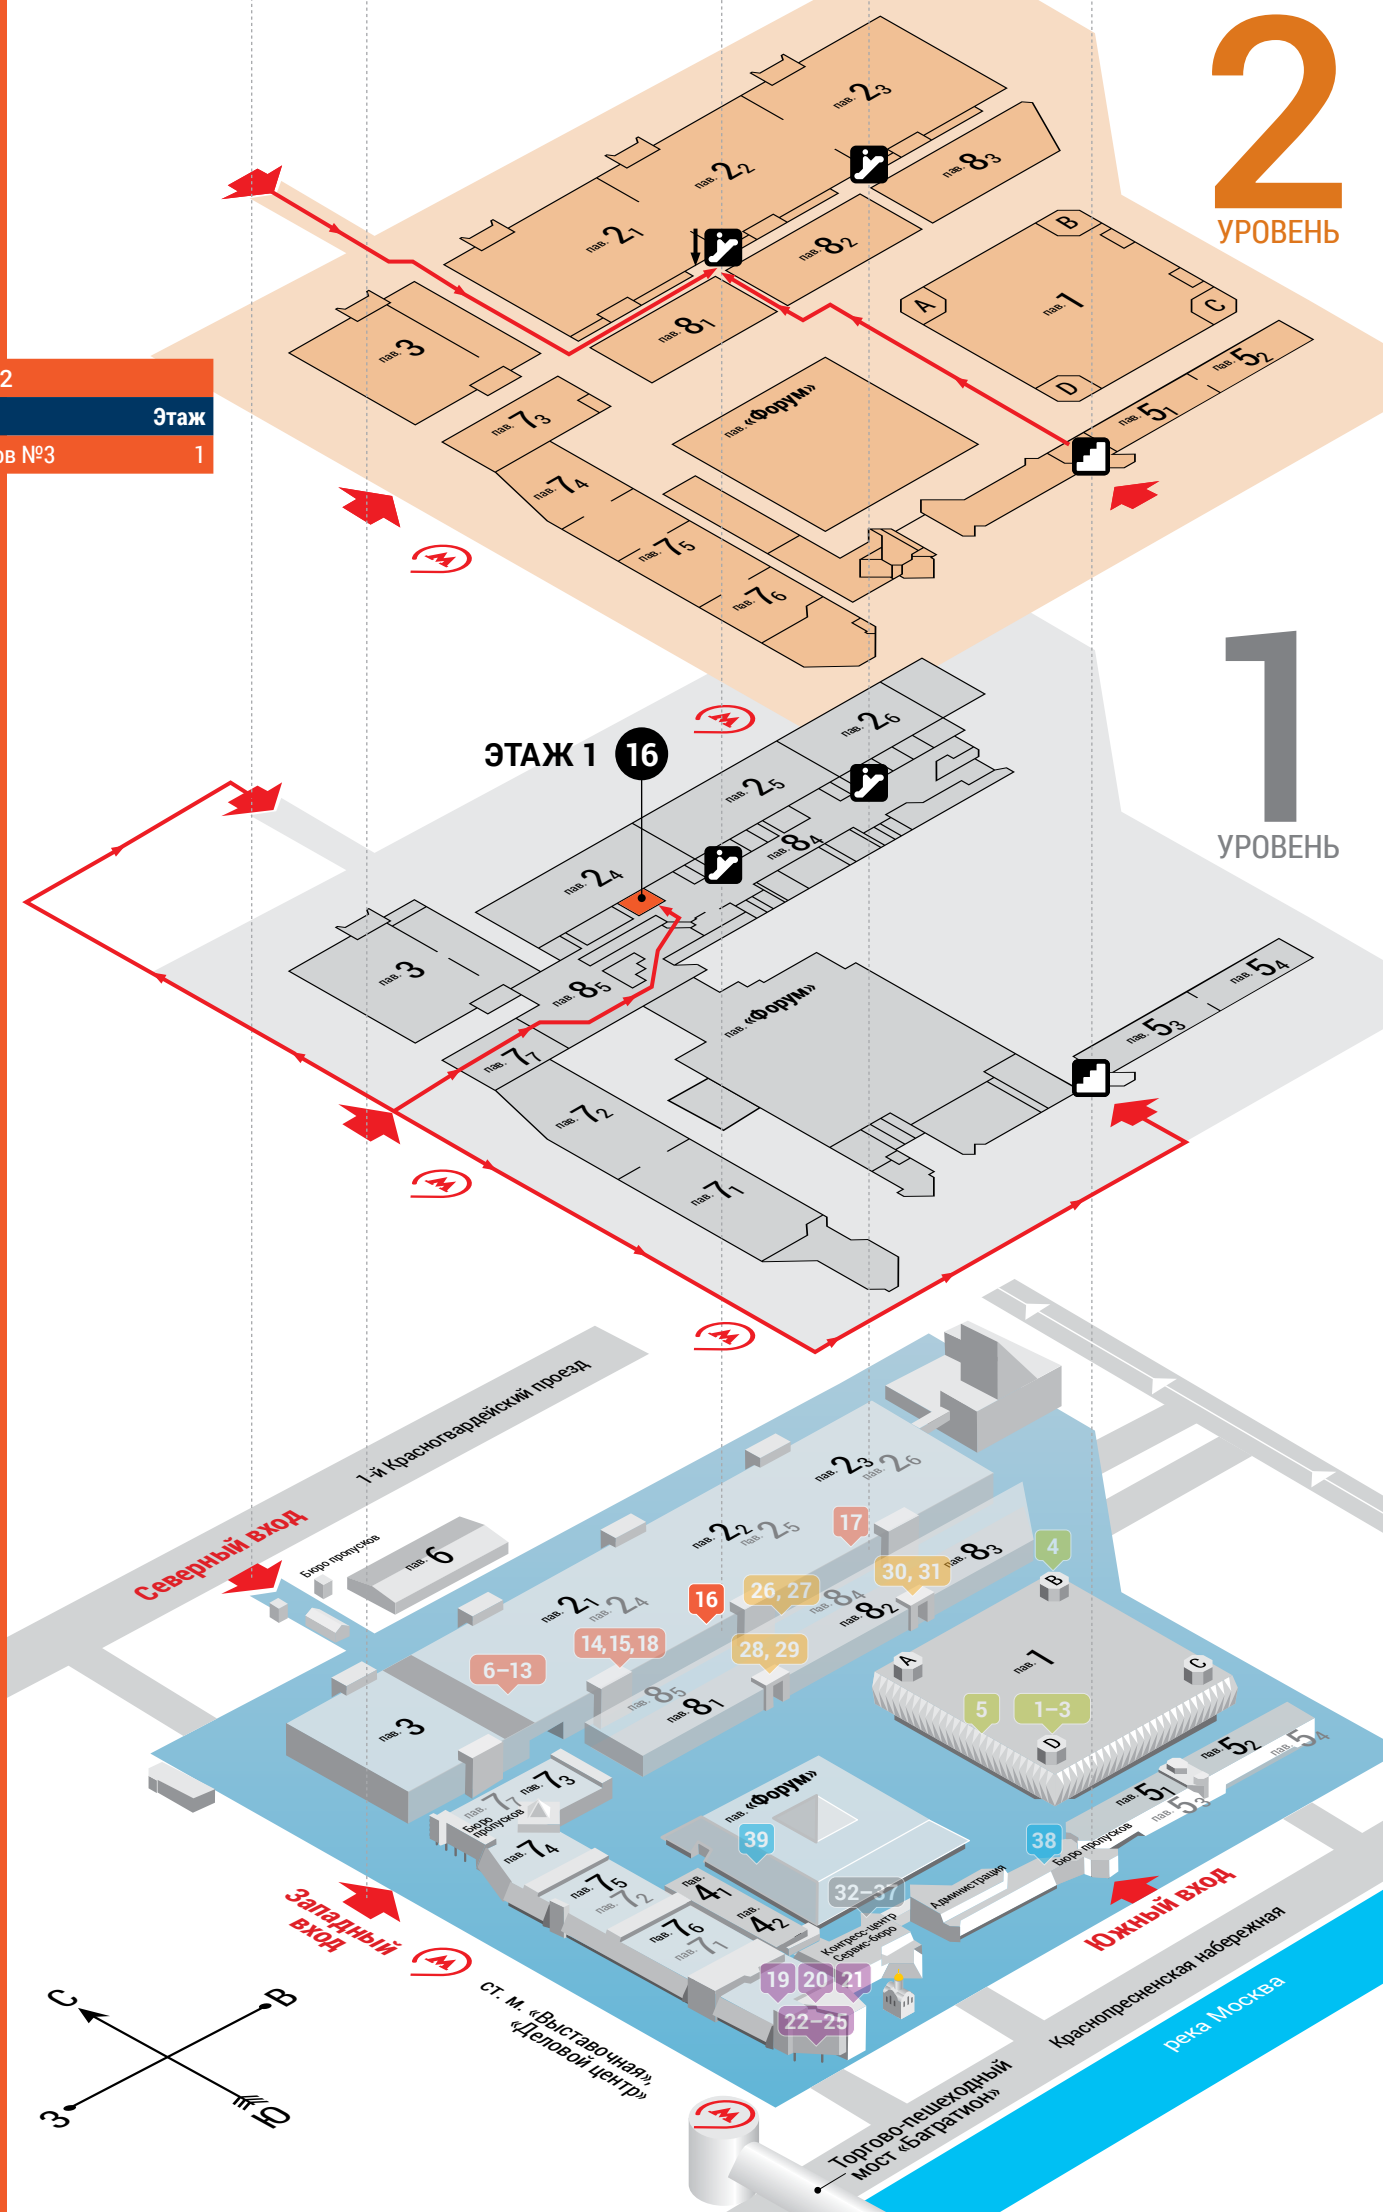

ПАВИЛЬОН №2	Этаж
№ Название	1
16 Зал семинаров №3	

Ст. м. «Выставочная»  
«Деловой центр»

Торгово-выставочный мост «Багратион»

Краснопресненская набережная  
Река Москва

Северный вход  
1-й Красногвардейский проезд

Западный вход

Южный вход